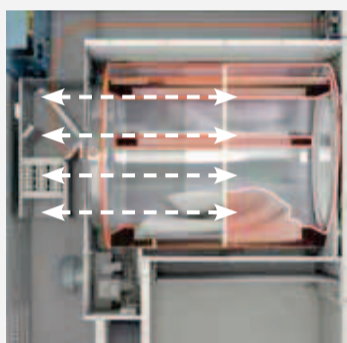

Productivité importante et coûts de fonctionnement faibles

- Le RMC mesure la quantité exacte d'humidité tout au long du processus.
- Économies de temps, d'énergie et d'argent