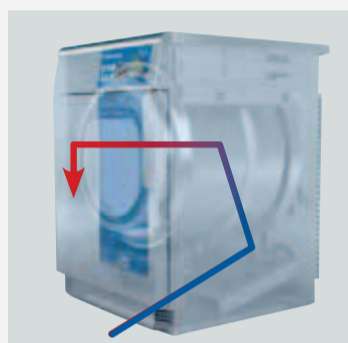

Porte robuste pour une utilisation intensive

- Possibilité d'ouverture vers la droite ou vers la gauche avec charnières en acier

Processus de séchage ultra silencieux

- Plateau inférieur spécialement conçu pour limiter le bruit
- Flux d'air maîtrisé pour éviter les bruits aérodynamiques

- Perforation du tambour améliorée avec orifices de taille idéale pour un mouillage rapide et un égouttage efficace

Nouveau bac à produits adapté à tous les usages

- 4 compartiments pour dosage manuel de produits poudres et liquides
- Possibilité de raccorder à 5 signaux de produits liquides